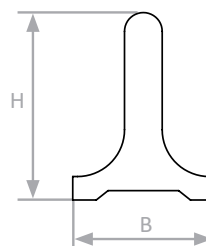

TW60

Listelli PVC-PU / PVC-PU listel

Dimensioni listelli/ listel dimensions

Valore / value		
B	mm	30
H	mm	60
α	°	-

Caratteristiche listelli / listel characteristics

	Um	Norme / norms	Valore / value
Polimero / compound			PVC
Colore / colour			bianco / white <input checked="" type="checkbox"/>
			blu / blue <input checked="" type="checkbox"/>
			verde / green <input checked="" type="checkbox"/>
			traslucido / traslucid <input type="checkbox"/>
Durezza / hardness	SH/A		60
Diam. tamburo motore / min. diam. motor pulley	mm		150